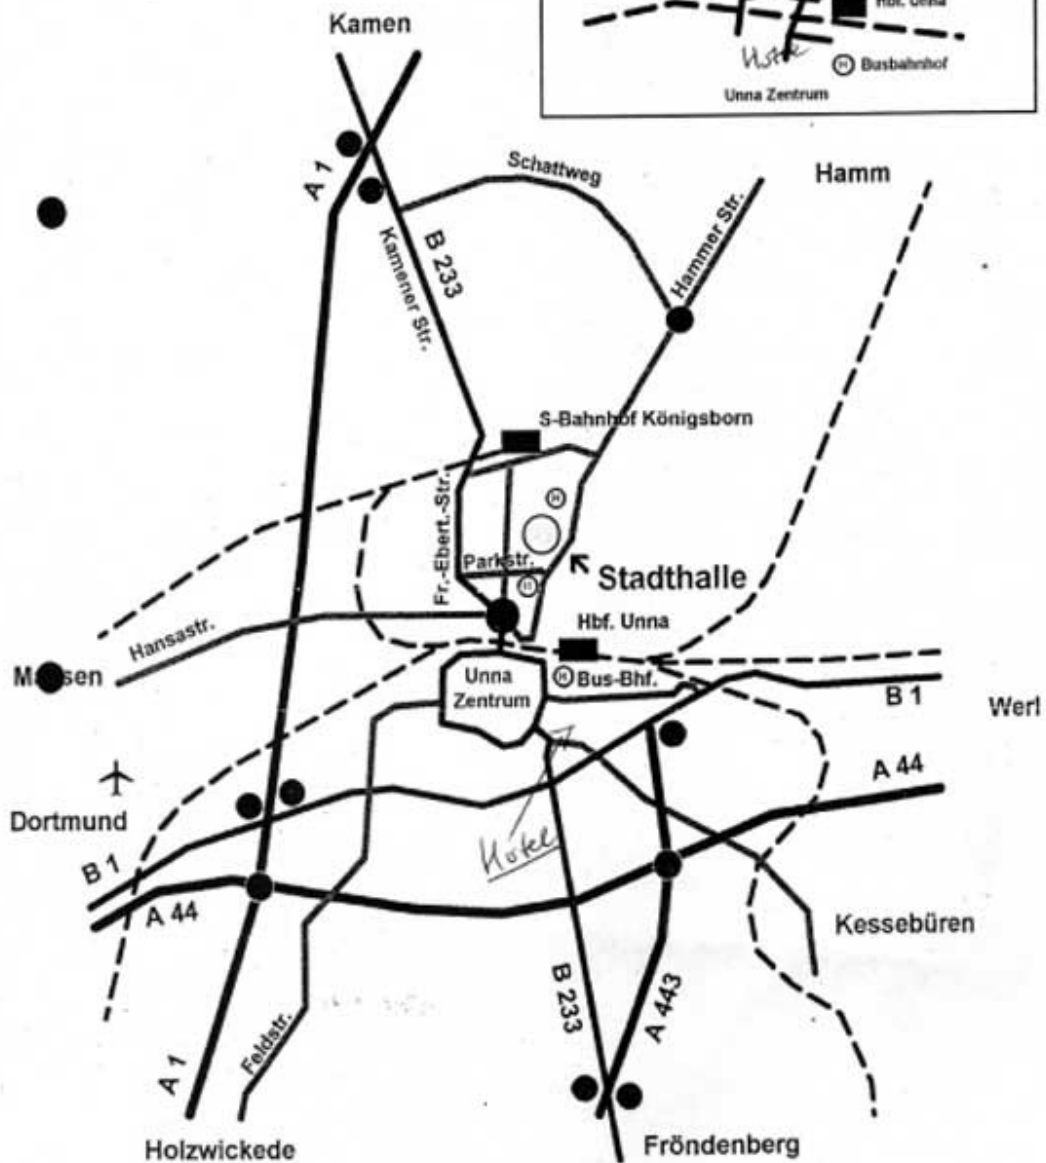

Anfahrtsskizze

(Wegbeschreibung nächste Seite)

Stadthalle Unna
Parkstr. 44
59425 Unna

Wenn Sie über die Bundesautobahnen anreisen:

Über die A 1 aus nördlicher Richtung

Abfahrt **AS 83** Kamen-Zentrum. Auf der **B 233** Richtung **Unna-Königsborn / Unna-Zentrum** den Hinweisschildern zur Stadthalle folgen.

Über die A 1 aus südlicher Richtung oder der A 44 aus westlicher Richtung

Über das **BAB-Kreuz Dortmund-Unna** auf der **A 1** Richtung **Bremen**. Abfahrt **AS 84** Unna-Zentrum. Auf der **B 1** Richtung **Unna-Zentrum Süd** oder **Unna-Zentrum Nord** dem Schild **Durchgangsverkehr** folgen zur **B 233** in Richtung **Kamen**. Nun den Hinweisschildern zur Stadthalle folgen.

Über die A 44 aus östlicher Richtung

Im **Autobahnkreuz 53 Unna-Ost** Richtung **Unna** bis zur **B 1**. Dort links oder rechts den Wegweisern **Unna** folgen zur **B 233** und dann den Hinweisschildern zur Stadthalle folgen.

Parkplätze befinden sich an der Stadthalle und an dem Parkplatz an der Palaiseaustraße.

Wenn Sie mit dem Bus oder der Bahn anreisen:

Vom Bahnhof und Busbahnhof Unna

Zu Fuß: durch das „**Königsborner Tor**“ - die Unterführung der Bahn - gehen Sie nach rechts auf der **Hammer Straße** direkt zur Stadthalle.